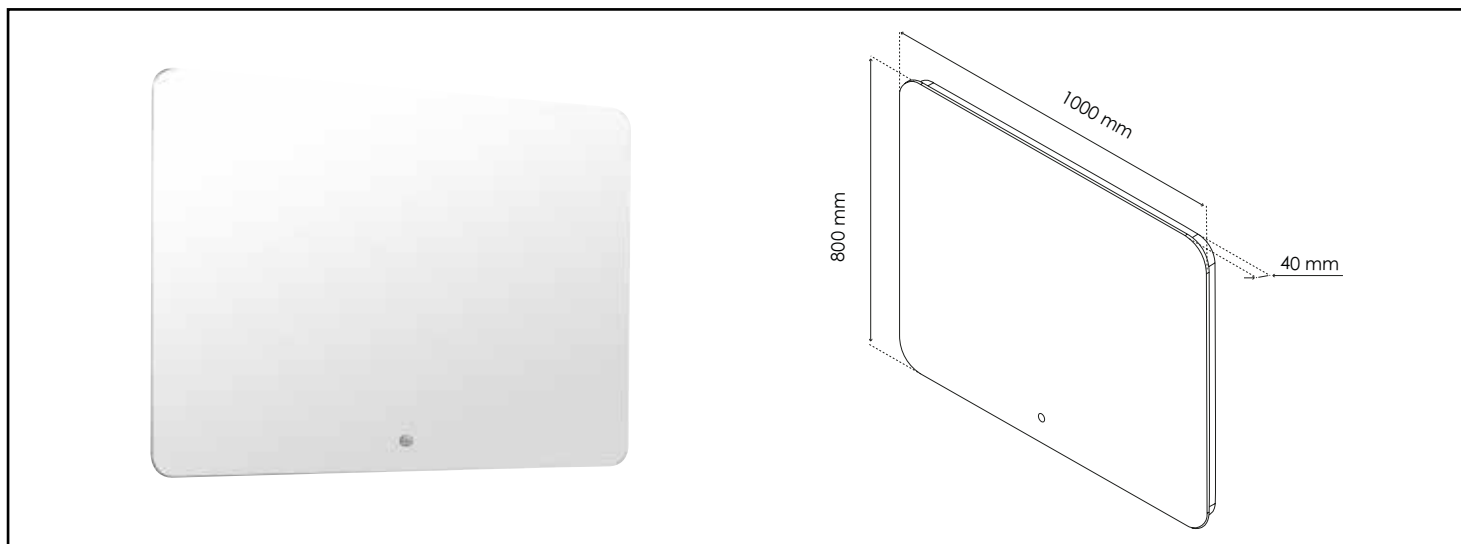

Référence : 404011005

MIROIR LED RÉTRO-ÉCLAIRÉ À SUSPENDRE SAN FRANCISCO - 100X80CM - ALLUMAGE TACTILE

• MIROIR LED RÉTRO-ÉCLAIRÉ À SUSPENDRE

• MONTÉ SUR CHÂSSIS ALUMINIUM

• INTERRUPTEUR TACTILE INVISIBLE

• RÉTRO-ÉCLAIRAGE PROCURE UNE SOURCE LUMINEUSE AGRÉABLE ET FONCTIONNELLE ET PERMET AU MIROIR D'AMÉLIORER LES CONTRASTES, CRÉANT UNE SOURCE DE LUMIÈRE DIFFUSE ET HOMOGÈNE, POUR MIEUX ILLUMINER LE VISAGE ET ÉVITER LES ZONES D'OMBRE.

<p>CARACTÉRISTIQUES</p>	<ul style="list-style-type: none"> • Miroir LED rétro-éclairé à suspendre • Dimensions : largeur : 100cm x Hauteur : 80cm • Miroir argenté, épaisseur : 5mm • Monté sur châssis aluminium • Interrupteur tactile • Tension : 220-240V • Classe 2 IP44 • Durée de vie de la bande LED = 30 000h • B
<p>APPLICATIONS</p>	<p>Accessoires de salle de bain</p>
<p>CONDITIONS D'UTILISATION</p>	<p>Miroir à suspendre comportant des lampes à led intégrées ne pouvant être changées</p>
<p>COMPATIBILITÉ</p>	<p>Convient à tous les supports muraux</p>
<p>PRÉCAUTION D'EMPLOI</p>	<p>Respecter les conditions de mise en œuvre sur l'emballage et la notice.</p>